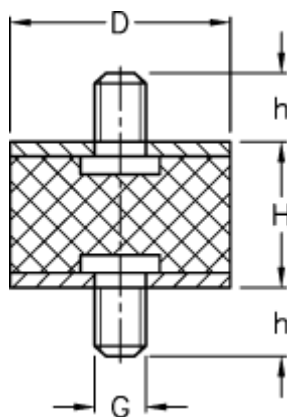

Varenummer: 51101365007910
Beskrivelse: KLEE Vibrationsdæmper type 1
75-40-1, M12x37/M12x37, NR - 57 shore

Mål

D = 75
G = M12
h = 37
H = 40